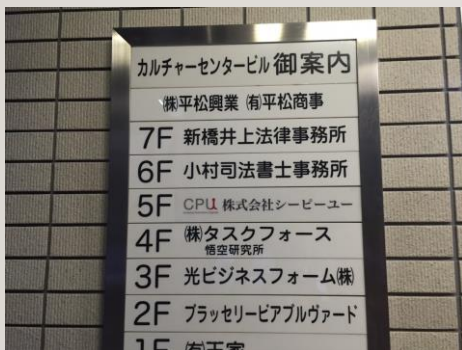

拡大図
カルチャーセンタービル

入口が分かりづらいです！
カルチャーセンタービル5F